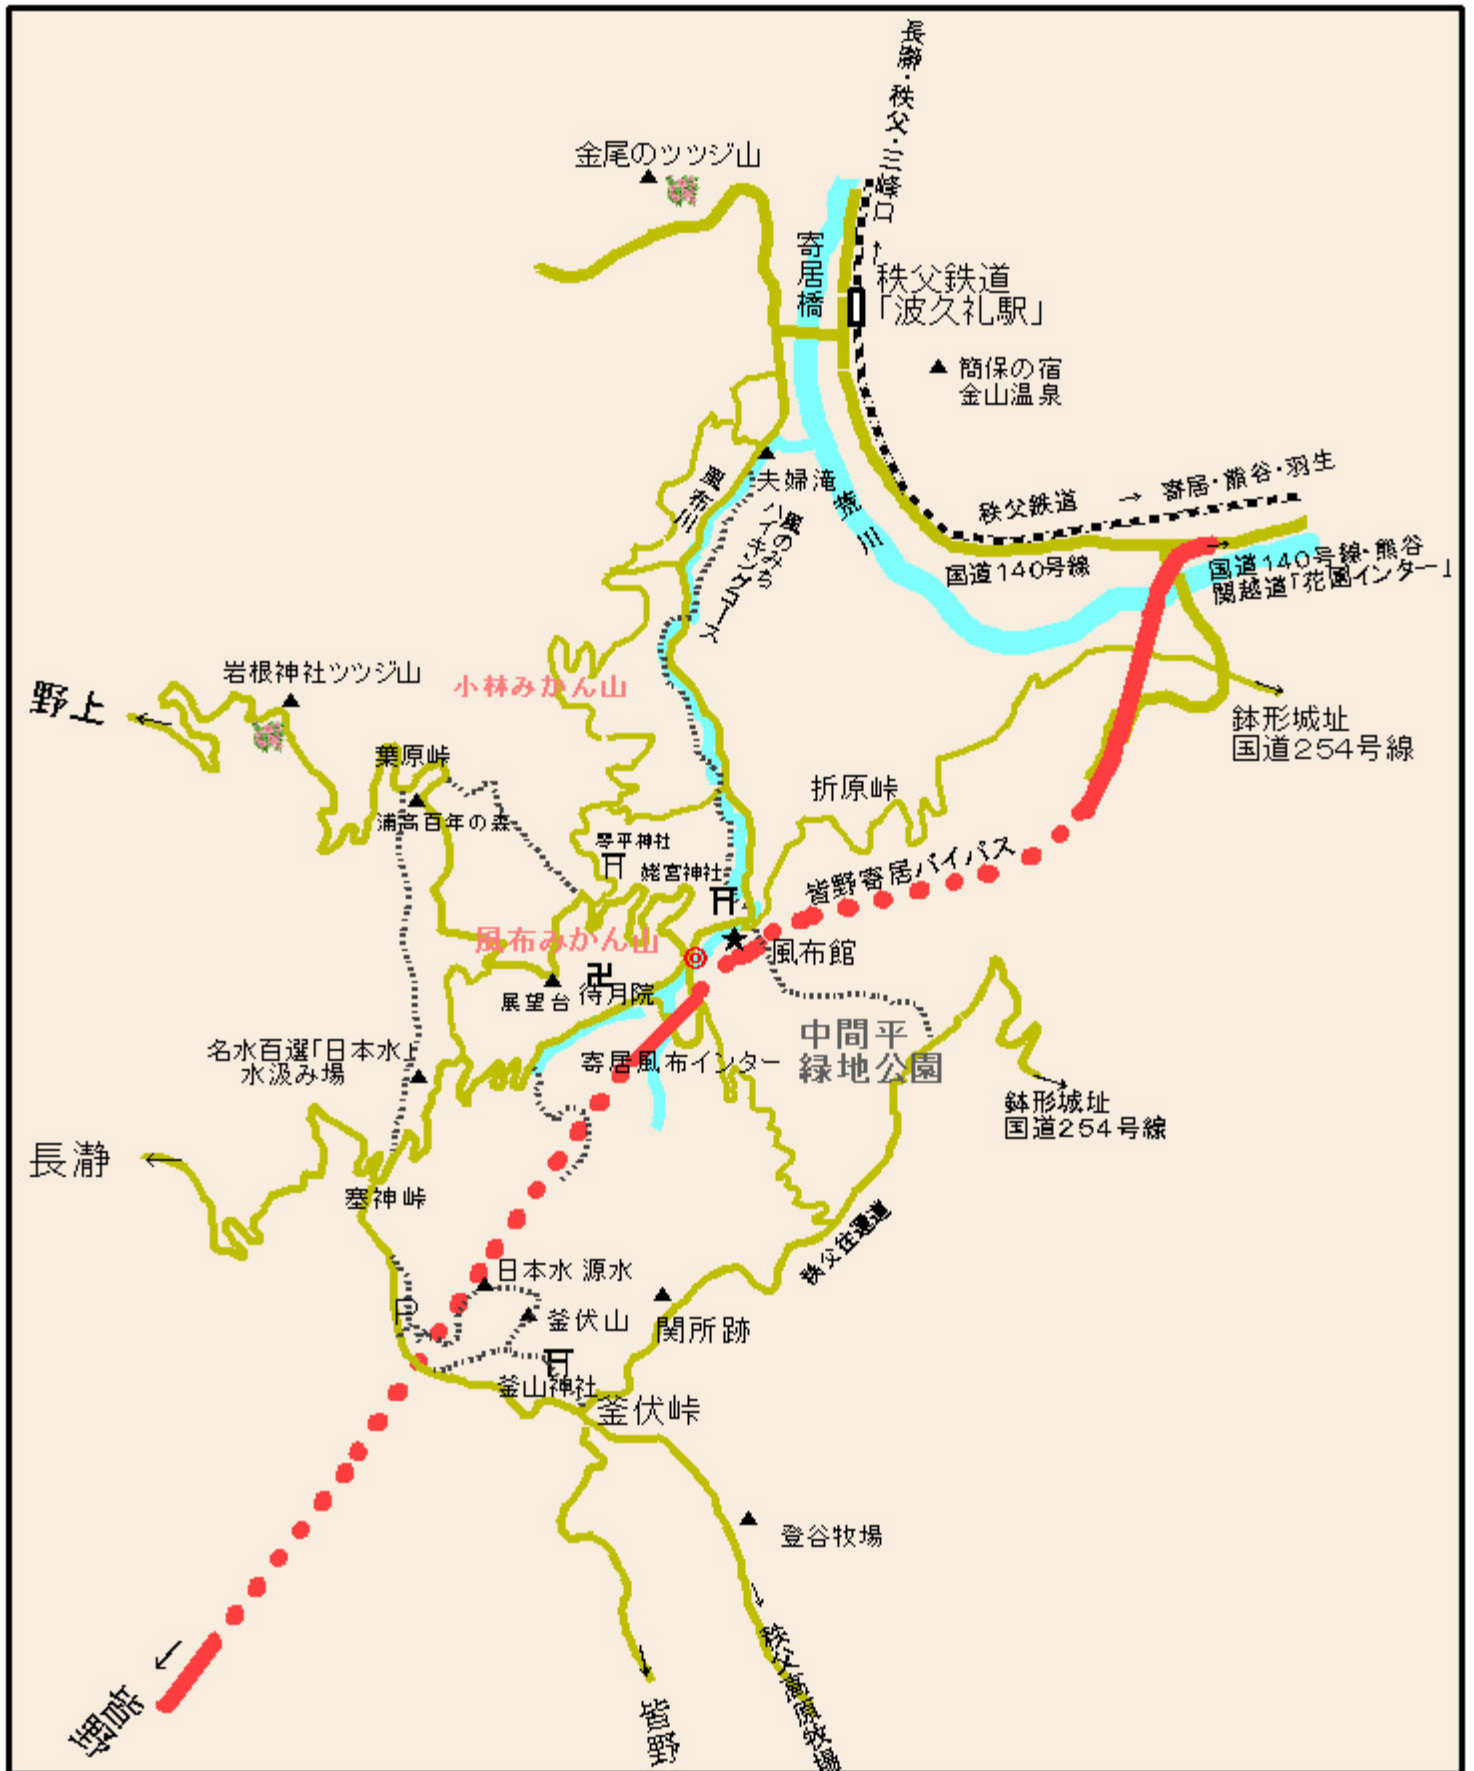

風布の里MAP

◎印が風布館第2です。

企画・製作: 風布館第2、風布みかんサポーターズクラブ
<http://www.select-item.com/fuupu/>