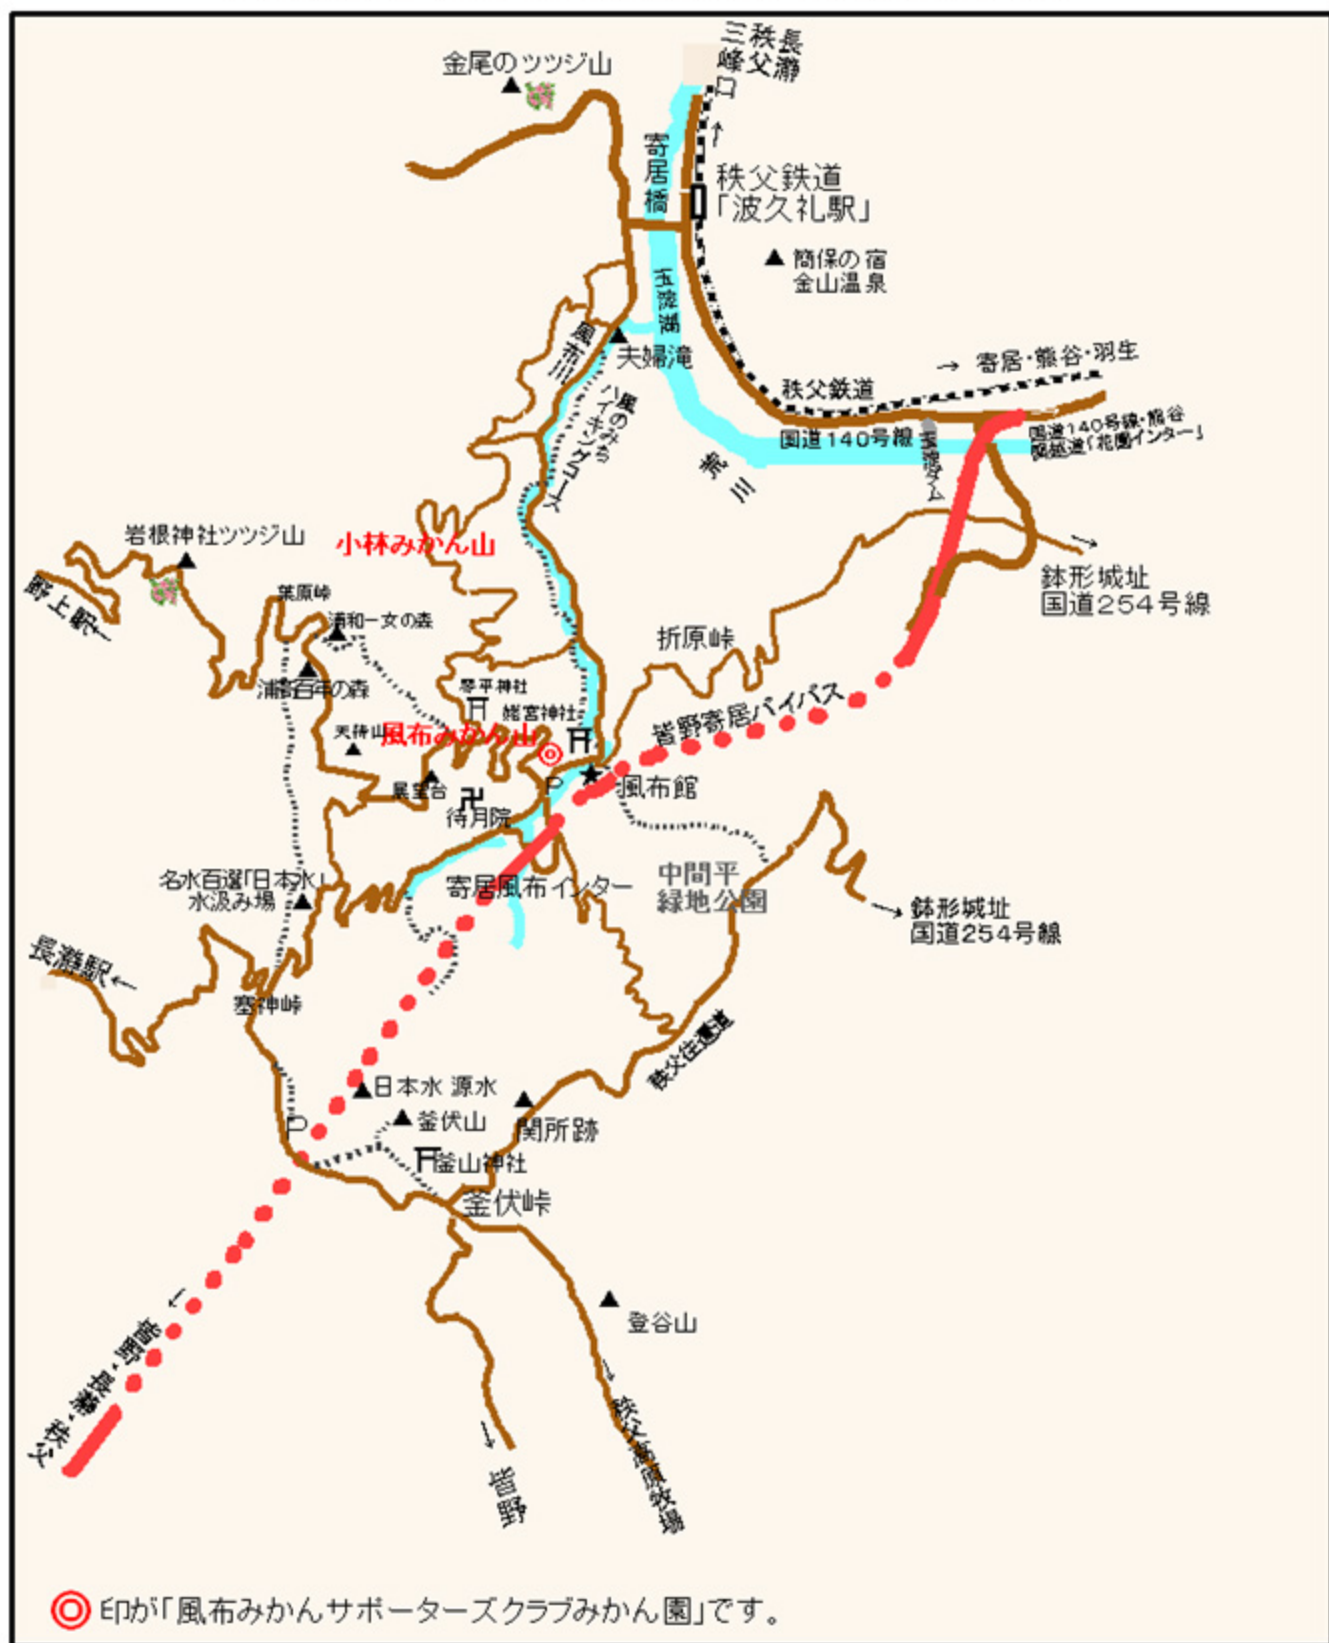

# 風布の里MAP

朝日新聞社・森林文化協会選定「にほんの里100選」

企画・製作: 風布みかんサポーターズクラブ  
<http://www.select-item.com/fuupu/>